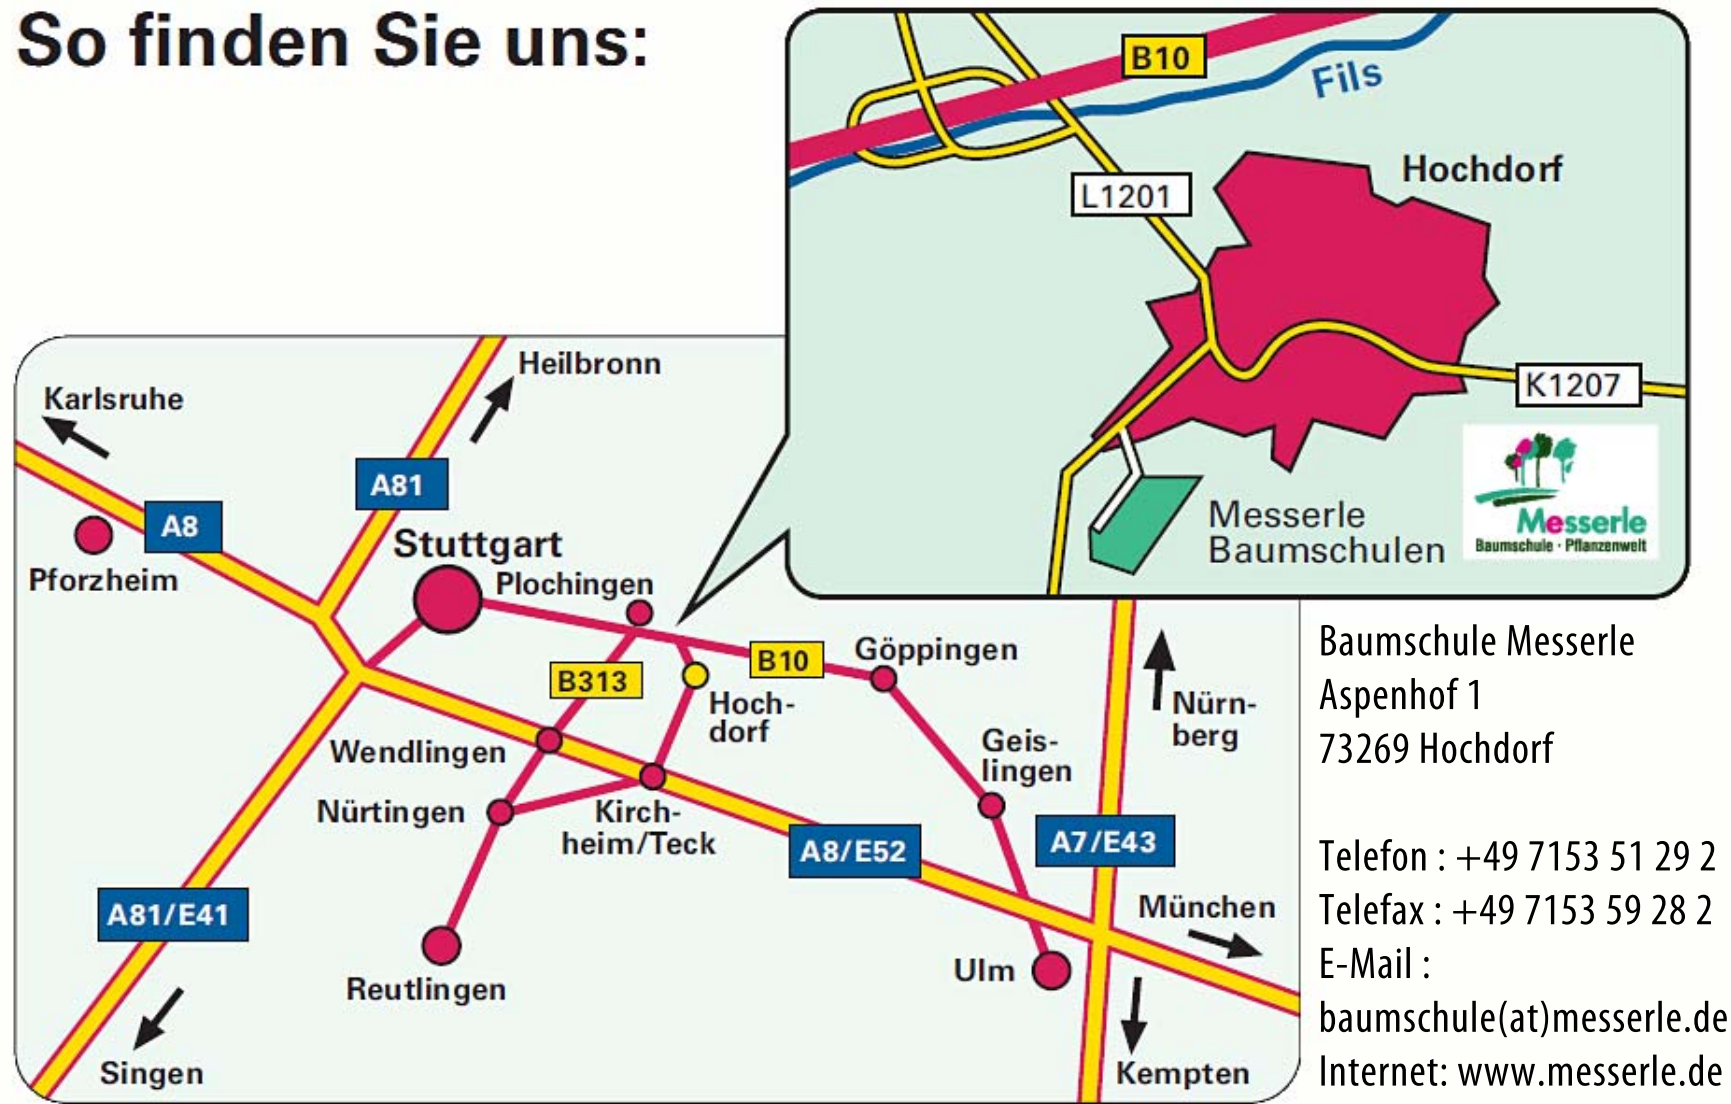

So finden Sie uns:

Baumschule Messerle
Aspenhof 1
73269 Hochdorf

Telefon : +49 7153 51 29 2
Telefax : +49 7153 59 28 2
E-Mail :
baumschule(at)messerle.de
Internet: www.messerle.de